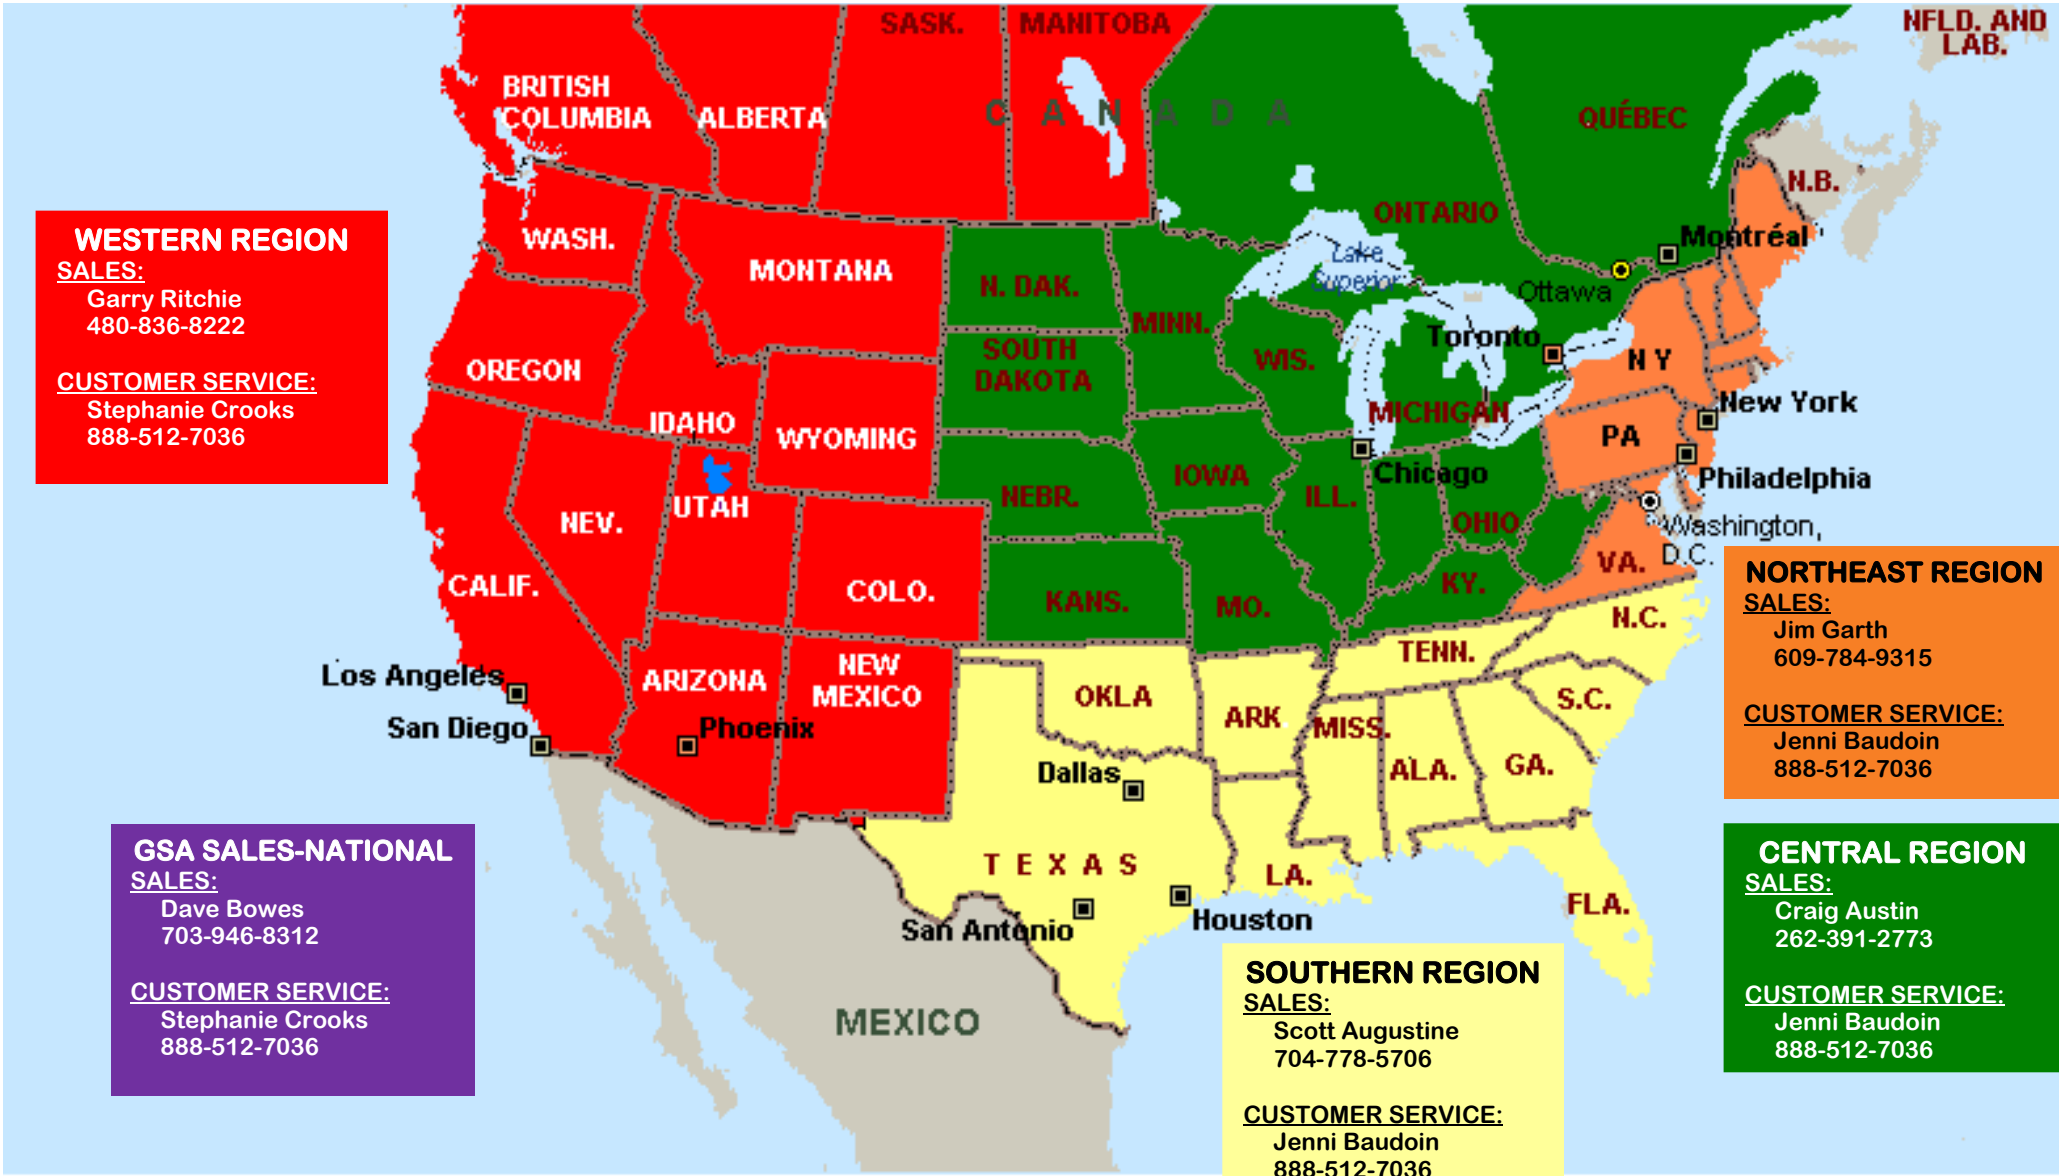

## 2011/2012 TERRITORY MAP

**WESTERN REGION**  
**SALES:**  
Garry Ritchie  
480-836-8222  
**CUSTOMER SERVICE:**  
Stephanie Crooks  
888-512-7036

**NORTHEAST REGION**  
**SALES:**  
Jim Garth  
609-784-9315  
**CUSTOMER SERVICE:**  
Jenni Baudoin  
888-512-7036